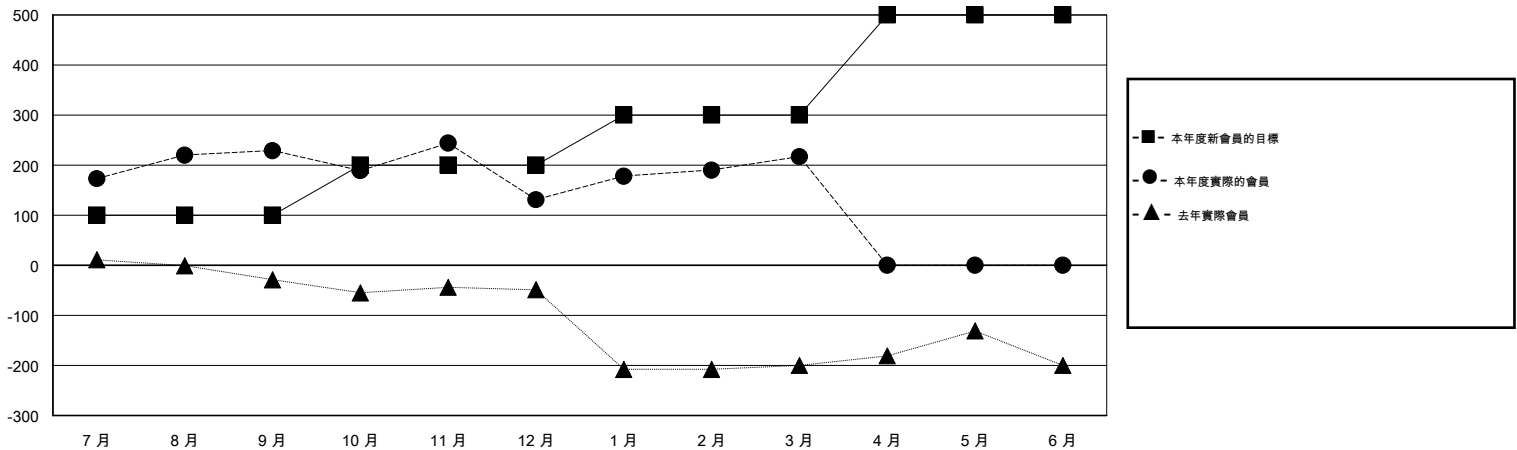

MONTHLY MEMBERSHIP PROGRESS REPORT

District 383

Results as of: 3/31/2014

GMT: PAUL CHOR HO FAN

地點 CHINA

GMT憲章區 5

分會				
成果 2013-2014				
季	新分會目標	實際新會	實際取消的分會	實際淨增/減
7月/8月/9月	5	6	0	6
10月/11月/12月	5	5	2	3
1月/2月/3月	5	0	0	0
4月/5月/6月	10	0	0	0

位會員@每位須繳				
成果 2013-2014				
季	新會員目標	實際添加會員總數	實際退會會員	實際淨增/減
7月/8月/9月	100	249	20	229
10月/11月/12月	100	187	285	-98
1月/2月/3月	100	106	20	86
4月/5月/6月	200	0	0	0

目標與實際新會累積

目標和實際會員累積

已取消的分會: 2	37 CLUBS OF 56 增添1位或以上的新會員	性別分佈
放棄的會員		男 963 (65.69%)
過世 0		女 503 (34.31%)
分會已取消 57	點擊這裡取得健康評估資料	家庭單位會員 88
其他 268		戶長 42
總計 325		非戶長 46