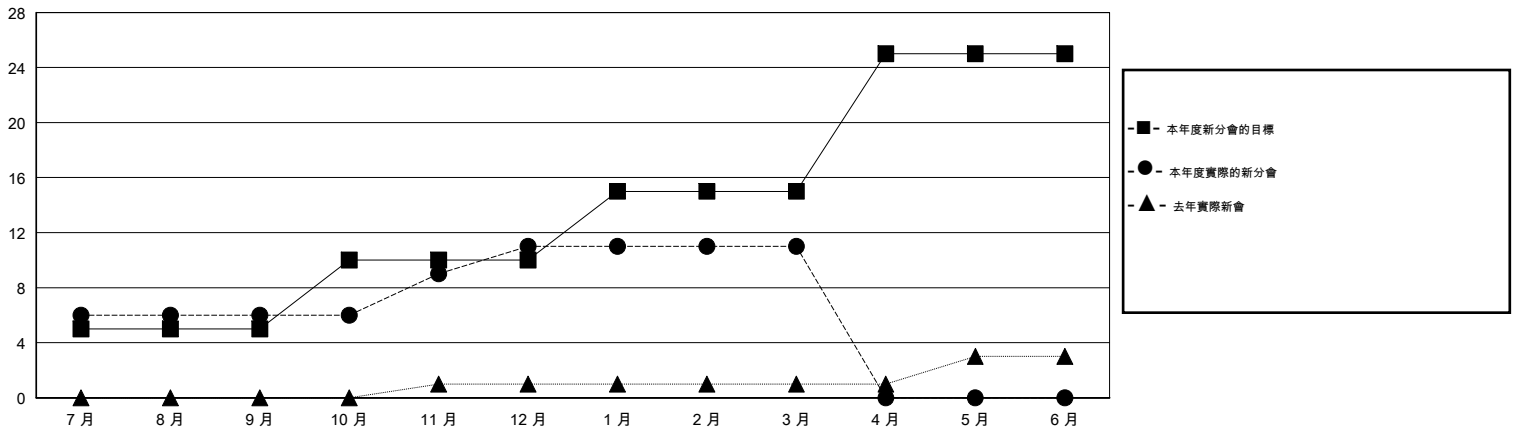

MONTHLY MEMBERSHIP PROGRESS REPORT

District 383

Results as of: 3/31/2014

GMT: PAUL CHOR HO FAN

地點 CHINA

GMT憲章區 5

分會				
成果 2013-2014				
季	新分會目標	實際新會	實際取消的分會	實際淨增/減
7月/8月/9月	5	6	0	6
10月/11月/12月	5	5	2	3
1月/2月/3月	5	0	0	0
4月/5月/6月	10	0	0	0

位會員@每位須繳				
成果 2013-2014				
季	新會員目標	實際添加會員總數	實際退會會員	實際淨增/減
7月/8月/9月	100	249	20	229
10月/11月/12月	100	187	285	-98
1月/2月/3月	100	106	20	86
4月/5月/6月	200	0	0	0

目標與實際新會累積

目標和實際會員累積

已取消的分會: 2	37 CLUBS OF 56 增添1位或以上的新會員	性別分佈
放棄的會員		男 963 (65.69%)
過世 0		女 503 (34.31%)
分會已取消 57	點擊這裡取得健康評估資料	家庭單位會員 88
其他 268		戶長 42
總計 325		非戶長 46